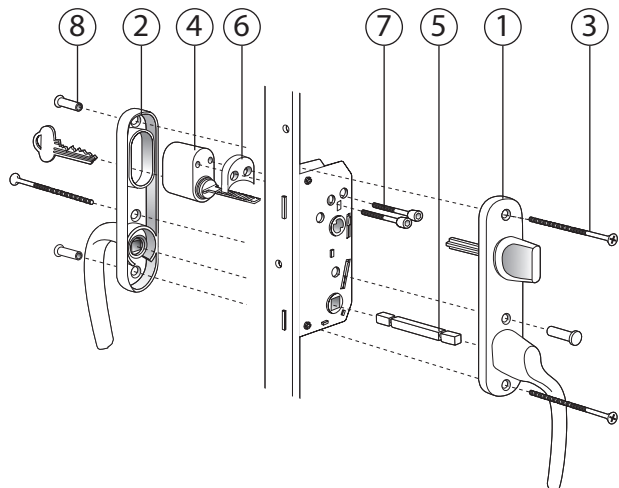

Låsdetaljer

Fönsterdörr

Utåtgående 3-glas med träutsida
Traditionell handtagsrörelse

FD Std. Barnspärr insida, Draghandtag utsida		
Pos nr	Antal	Benämning
1	1	Handtag insida med integrerad barnspärr, Hö/Vä med 67mm sprint
2	1	Täckbricka/Långskylt
3	3	Skruv M5x95mm
4	1	Handtag utsida, Draghandtag med långskylt
5	3	Skruvmottagare M5x20mm

FD Spärrvred insida, Handtag utsida		
Pos nr	Antal	Benämning
1	1	Handtag insida, Hö/Vä med långskylt och vred 53mm
2	1	Handtag utsida, Hö/Vä med långskylt
3	3	Skruv M5x90
4	1	Lös sprint 150mm
5	3	Skruvmottagare M5x20

FD Cylinder insida, Handtag utsida		
Pos nr	Antal	Benämning
1	1	Handtag insida, Hö/Vä med långskylt för cylinder
2	1	Handtag utsida, Hö/Vä med långskylt
3	3	Skruv M5x90mm
4	1	Cylinder ASSA D1207
5	1	Lös sprint 150mm
6	2	Cylinderdistans 10mm
7	1	Skyddsbricka FIX 5167
8	2	Envägsskruv M5x45mm
9	3	Skruvmottagare M5x20mm

FD Spärrvred insida, Cylinder utsida		
Pos nr	Antal	Benämning
1	1	Handtag insida, Hö/Vä med långskylt och spärrvred 53mm
2	1	Handtag utsida, Hö/Vä med långskylt för cylinder
3	3	Skruv M5x90mm
4	1	Cylinder ASSA D1207
5	1	Lös sprint 150mm
6	1	Cylinderdistans 10mm
7	2	Envägsskruv M5x45mm
8	3	Skruvmottagare M5x20mm