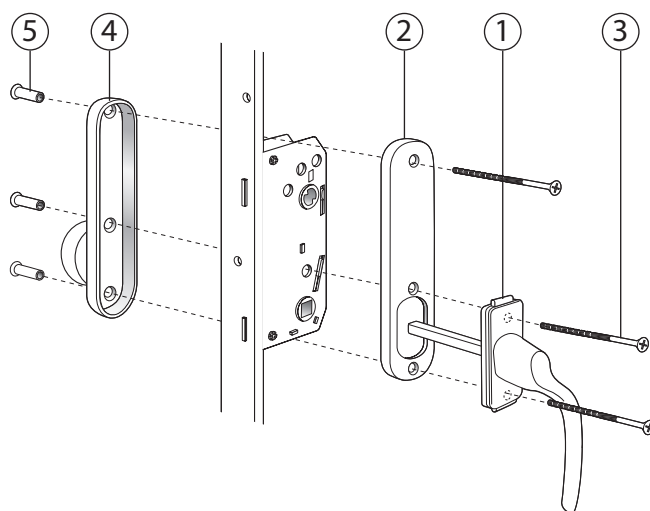

Låsdetaljer

Fönsterdörr

Utåtgående 3-glas med träutsida
Traditionell handtagsrörelse

FD Std. Barnspärr insida, Draghandtag utsida		
Pos nr	Antal	Benämning
1	1	Handtag insida med integrerad barnspärr, Hö/Vä med 67mm sprint
2	1	Täckbricka/Långskylt
3	3	Skruv M5x95mm
4	1	Handtag utsida, Draghandtag med långskylt
5	3	Skruvmottagare M5x20mm

FD Spärrvred insida, Handtag utsida		
Pos nr	Antal	Benämning
1	1	Handtag insida, Hö/Vä med långskylt och vred 53mm
2	1	Handtag utsida, Hö/Vä med långskylt
3	3	Skruv M5x90
4	1	Lös sprint 150mm
5	3	Skruvmottagare M5x20

FD Cylinder insida, Handtag utsida		
Pos nr	Antal	Benämning
1	1	Handtag insida, Hö/Vä med långskylt för cylinder
2	1	Handtag utsida, Hö/Vä med långskylt
3	3	Skruv M5x90mm
4	1	Cylinder ASSA D1207
5	1	Lös sprint 150mm
6	2	Cylinderdistans 10mm
7	1	Skyddsbricka FIX 5167
8	2	Envägsskruv M5x45mm
9	3	Skruvmottagare M5x20mm

FD Spärrvred insida, Cylinder utsida		
Pos nr	Antal	Benämning
1	1	Handtag insida, Hö/Vä med långskylt och spärrvred 53mm
2	1	Handtag utsida, Hö/Vä med långskylt för cylinder
3	3	Skruv M5x90mm
4	1	Cylinder ASSA D1207
5	1	Lös sprint 150mm
6	1	Cylinderdistans 10mm
7	2	Envägsskruv M5x45mm
8	3	Skruvmottagare M5x20mm