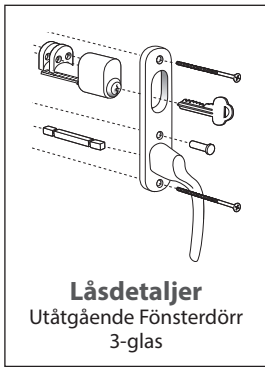

Låsdetaljer

Fönsterdörr

Utåtgående 3-glas med träutsida
Traditionell handtagsrörelse

FD Std. Barnspärr insida, Draghandtag utsida		
Pos nr	Antal	Benämning
1	1	Handtag insida med integrerad barnspärr, Hö/Vä med 67mm sprint
2	1	Täckbricka/Långskylt
3	3	Skruv M5x95mm
4	1	Handtag utsida, Draghandtag med långskylt
5	3	Skruvmottagare M5x20mm

FD Spärrvred insida, Handtag utsida		
Pos nr	Antal	Benämning
1	1	Handtag insida, Hö/Vä med långskylt och vred 53mm
2	1	Handtag utsida, Hö/Vä med långskylt
3	3	Skruv M5x90
4	1	Lös sprint 150mm
5	3	Skruvmottagare M5x20

FD Cylinder insida, Handtag utsida		
Pos nr	Antal	Benämning
1	1	Handtag insida, Hö/Vä med långskylt för cylinder
2	1	Handtag utsida, Hö/Vä med långskylt
3	3	Skruv M5x90mm
4	1	Cylinder ASSA D1207
5	1	Lös sprint 150mm
6	2	Cylinderdistans 10mm
7	1	Skyddsbricka FIX 5167
8	2	Envägsskruv M5x45mm
9	3	Skruvmottagare M5x20mm

FD Spärrvred insida, Cylinder utsida		
Pos nr	Antal	Benämning
1	1	Handtag insida, Hö/Vä med långskylt och spärrvred 53mm
2	1	Handtag utsida, Hö/Vä med långskylt för cylinder
3	3	Skruv M5x90mm
4	1	Cylinder ASSA D1207
5	1	Lös sprint 150mm
6	1	Cylinderdistans 10mm
7	2	Envägsskruv M5x45mm
8	3	Skruvmottagare M5x20mm