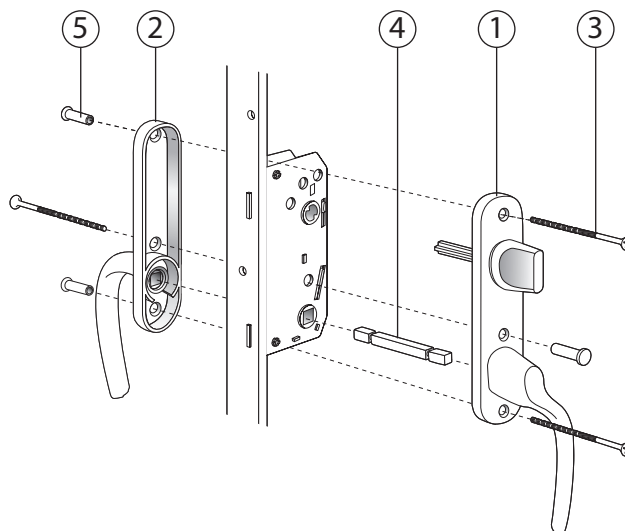

Låsdetaljer

Fönsterdörr

Utåtgående 3-glas med träutsida
Traditionell handtagsrörelse

FD Std. Barnspärr insida, Draghandtag utsida		
Pos nr	Antal	Benämning
1	1	Handtag insida med integrerad barnspärr, Hö/Vä med 67mm sprint
2	1	Täckbricka/Långskylt
3	3	Skruv M5x95mm
4	1	Handtag utsida, Draghandtag med långskylt
5	3	Skruvmottagare M5x20mm

FD Spärrvred insida, Handtag utsida		
Pos nr	Antal	Benämning
1	1	Handtag insida, Hö/Vä med långskylt och vred 53mm
2	1	Handtag utsida, Hö/Vä med långskylt
3	3	Skruv M5x90
4	1	Lös sprint 150mm
5	3	Skruvmottagare M5x20

FD Cylinder insida, Handtag utsida		
Pos nr	Antal	Benämning
1	1	Handtag insida, Hö/Vä med långskylt för cylinder
2	1	Handtag utsida, Hö/Vä med långskylt
3	3	Skruv M5x90mm
4	1	Cylinder ASSA D1207
5	1	Lös sprint 150mm
6	2	Cylinderdistans 10mm
7	1	Skyddsbricka FIX 5167
8	2	Envägsskruv M5x45mm
9	3	Skruvmottagare M5x20mm

FD Spärrvred insida, Cylinder utsida		
Pos nr	Antal	Benämning
1	1	Handtag insida, Hö/Vä med långskylt och spärrvred 53mm
2	1	Handtag utsida, Hö/Vä med långskylt för cylinder
3	3	Skruv M5x90mm
4	1	Cylinder ASSA D1207
5	1	Lös sprint 150mm
6	1	Cylinderdistans 10mm
7	2	Envägsskruv M5x45mm
8	3	Skruvmottagare M5x20mm