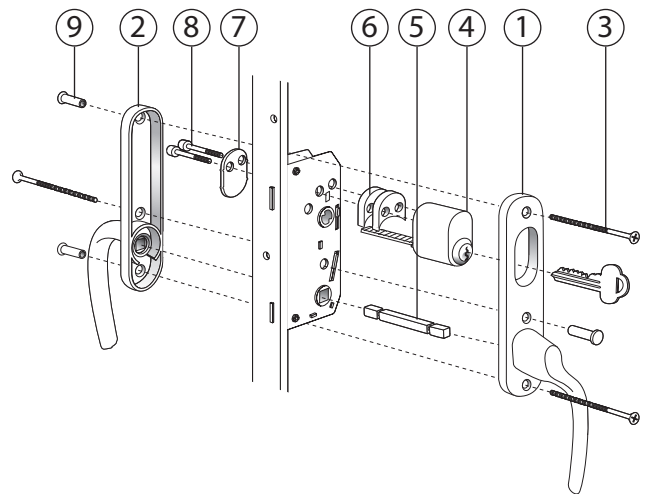

Låsdetaljer

Fönsterdörr

Utåtgående 3-glas med träutsida
Traditionell handtagsrörelse

FD Std. Barnspärr insida, Draghandtag utsida		
Pos nr	Antal	Benämning
1	1	Handtag insida med integrerad barnspärr, Hö/Vä med 67mm sprint
2	1	Täckbricka/Långskylt
3	3	Skruv M5x95mm
4	1	Handtag utsida, Draghandtag med långskylt
5	3	Skruvmottagare M5x20mm

FD Spärrvred insida, Handtag utsida		
Pos nr	Antal	Benämning
1	1	Handtag insida, Hö/Vä med långskylt och vred 53mm
2	1	Handtag utsida, Hö/Vä med långskylt
3	3	Skruv M5x90
4	1	Lös sprint 150mm
5	3	Skruvmottagare M5x20

FD Cylinder insida, Handtag utsida		
Pos nr	Antal	Benämning
1	1	Handtag insida, Hö/Vä med långskylt för cylinder
2	1	Handtag utsida, Hö/Vä med långskylt
3	3	Skruv M5x90mm
4	1	Cylinder ASSA D1207
5	1	Lös sprint 150mm
6	2	Cylinderdistans 10mm
7	1	Skyddsbricka FIX 5167
8	2	Envägsskruv M5x45mm
9	3	Skruvmottagare M5x20mm

FD Spärrvred insida, Cylinder utsida		
Pos nr	Antal	Benämning
1	1	Handtag insida, Hö/Vä med långskylt och spärrvred 53mm
2	1	Handtag utsida, Hö/Vä med långskylt för cylinder
3	3	Skruv M5x90mm
4	1	Cylinder ASSA D1207
5	1	Lös sprint 150mm
6	1	Cylinderdistans 10mm
7	2	Envägsskruv M5x45mm
8	3	Skruvmottagare M5x20mm